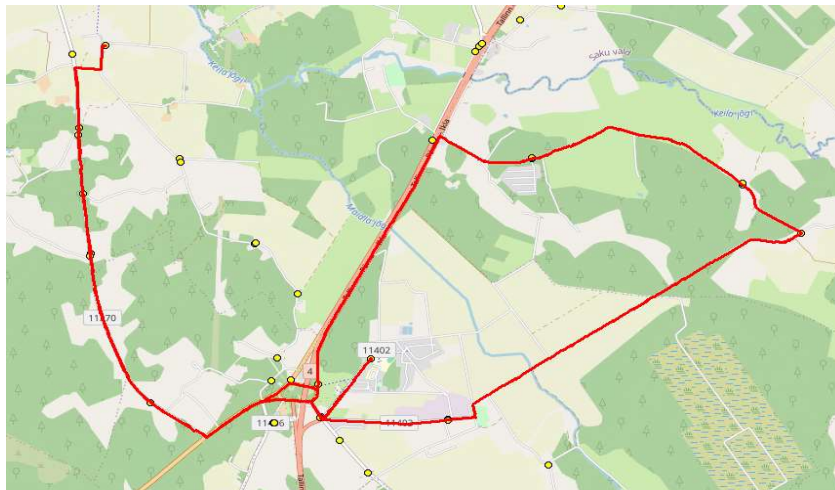

Nr.	Peatus	Reis
		01
		<b>Ä3-01</b>
1	Ääsmäe kool	13:30
2	Ääsmäe	13:31
3	Harutee	13:32
4	Pähkli	13:34
5	Rehe	13:35
6	Hindreku	13:35
7	Kaasiku	13:36
8	Laane	13:37
9	Liivamäe	13:39
10	Tuula seltsimaja	13:41
11	Tuula	13:43
12	Ülesõidu	13:50
13	Kultuurikeskuse	13:52
14	Pargi	13:53
15	Keila kool	13:53
16	Pargi	13:54
17	Keskpargi	13:55
18	Luha	13:55
19	Korvi	13:59
20	Suurekivi	14:01
21	Õõbiku	14:01
22	Tagasepa	14:04
23	Aila	14:05
24	Uku tee	14:09
25	Jõgisoo	14:12
26	Harutee	14:17
27	Ääsmäe	14:18
28	Ääsmäe kool	14:19

**Märkused**

Liini teenindamine toimub ainult koolipäevadel 1-5

Sõitjate sisenemine ja väljumine toimub kõikides liiklusemärgiga 541a tähistatud bussipeatustes

Saue valla bussiliin

Ä4

**Ääsmäe - Koppelmaa - Tuula - Ääsmäe**

Sõiduplaan kehtib alates  
 Liini teenindab

02.09.2024  
 HANSABUSS AS

Nr.	Peatus	Reis 01	Reis 03
		Ä4-01	Ä4-03
1	Ääsmäe kool	07:35	15:20
2	Ääsmäe	07:36	15:51
3	Harutee	07:37	15:22
4	Karu tee	07:44	15:27
5	Raja	07:48	15:31
6	Voore mõis	07:50	15:33
7	Karjavahe tee	07:57	15:40
8	Ääsmäe kool	07:59	15:42
9	Ääsmäe	08:00	15:43
10	Pällu	08:03	15:46
11	Kooli tare	08:05	15:48
12	Karjatse	08:06	15:49
13	Suurearu	08:07	15:50
14	Tuula seltsimaja	08:09	15:52
15	Suurearu	08:10	15:53
16	Karjatse	08:11	15:54
17	Kooli tare	08:12	15:55
18	Pällu	08:14	15:57
19	Ääsmäe	08:15	15:59
20	Ääsmäe kool	08:16	16:00

**Ääsmäe - Tagametsa - Koppelmaa - Tuula - Ääsmäe**

Nr.	Peatus	Reis 02
		Ä4-02
1	Ääsmäe kool	14:25
2	Saksa	14:27
3	Reedi	14:27
4	Mõisamaa	14:28
5	Kooli talu	14:30
6	Külakõrtsu	14:31
7	Andi	14:32
8	Taga-Orava	14:33
9	Orava	14:33
10	Kiviveski tee	14:34
11	Voore mõis	14:41
12	Raja	14:43
13	Karu tee	14:47
14	Jõgisoo	14:51
15	Harutee	14:54
16	Pällu	14:56
17	Koolitare	14:58
18	Karjatse	14:59
19	Suurearu	15:00
20	Tuula seltsimaja	15:02
21	Suurearu	15:03
22	Karjatse	15:04
23	Koolitare	15:05
24	Pällu	15:07
25	Ääsmäe	15:09
26	Ääsmäe kool	15:10