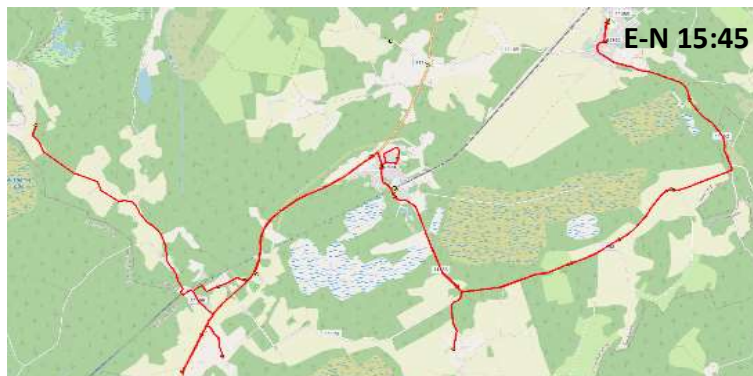

Märkused

E-N

E-N

R

Liini teenindamine toimub ainult koolipäevadel 1-5

Sõitjate sisenemine ja väljumine toimub kõikides liiklusrühmades

541a tähistatud bussipeatustes

NB! Erinevatel nädalapäevadel on erinevad väljumiste kellaajad