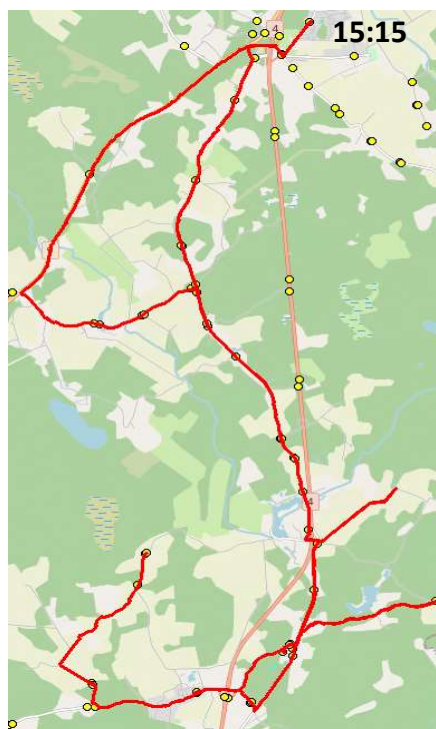

**Märkused**

Liini teenindamine toimub ainult koolipäevadel 1-5

Sõitjate sisenemine ja väljumine toimub kõikides liiklusemärgiga 541a tähistatud bussipeatustes

Saue valla bussiliin

SK1

Kirikla - Haiba - Kernu - Muusika - Allikmäe - Ruila

Sõiduplaan kehtib alates  
 Liini teenindab

02.09.2024  
 HANSABUSS AS

Nr.	Peatus	Reis
		01
		SK1-01
1	Kirikla	07:35
2	Haiba	07:41
3	Kernu koolimaja	07:45
4	Kohatu	07:48
5	Kernu mõis	07:49
6	Kohatu Uuetoa talu	07:51
7	Järveotsa	07:54
8	Ehala	07:55
9	Torupilli	07:56
10	Allika	07:58
11	Liiva	07:59
12	Kääbastemägi	08:00
13	Sinilille	08:01
14	Muusika	08:02
15	Toominga	08:04
16	Pähkli	08:05
17	Ääsmäe	08:06
18	Ääsmäe kool	08:07
19	Ääsmäe	08:08
20	Allikmäe	08:14
21	Vainu	08:17
22	Ruila kool	08:18

Kernu - Haiba - Ruila - Allikmäe - Muusika - Kernu - Mõnuste

Nr.	Peatus	Reis	Reis
		02	04
		SK1-01	SK1-01
1	Kernu koolimaja	14:15	15:15
2	Haiba	14:19	15:19
3	Loigu	14:20	15:20
4	Kernu	14:22	15:22
5	Kohatu	14:24	15:24
6	Kernu mõis	14:25	15:25
7	Järveotsa	14:26	15:26
8	Ehala	14:27	15:27
9	Torupilli	14:28	15:27
10	Allika	14:30	15:30
11	Liiva	14:31	15:31
12	Kääbastemägi	14:32	15:32
13	Kasekännu	14:33	15:33
14	Ruila kool	14:35	15:34
15	Vainu	14:36	15:36
16	Allikmäe	14:40	15:39
17	Ääsmäe		15:44
18	Ääsmäe kool		15:45
19	Ääsmäe		15:46
20	Toominga	14:45	15:49
21	Muusika	14:47	15:51
22	Sinilille	14:48	15:53
23	Kääbastemägi	14:49	15:54
24	Liiva	14:50	15:55
25	Allika	14:50	15:55
26	Torupilli	14:52	15:57
27	Ehala	14:53	15:58
28	Järveotsa	14:53	15:58
29	Kernu mõis	14:54	15:59
30	Kohatu Uuetoa talu	14:57	16:01
31	Kohatu	15:00	16:04
32	Kernu koolimaja	15:02	16:07
33	Kirikla		16:12
34	Kernu kool	15:01	16:15
35	Haiba		16:18
36	Linnumetsa		16:21
37	Ristema		16:26
38	Tagavälja		16:27