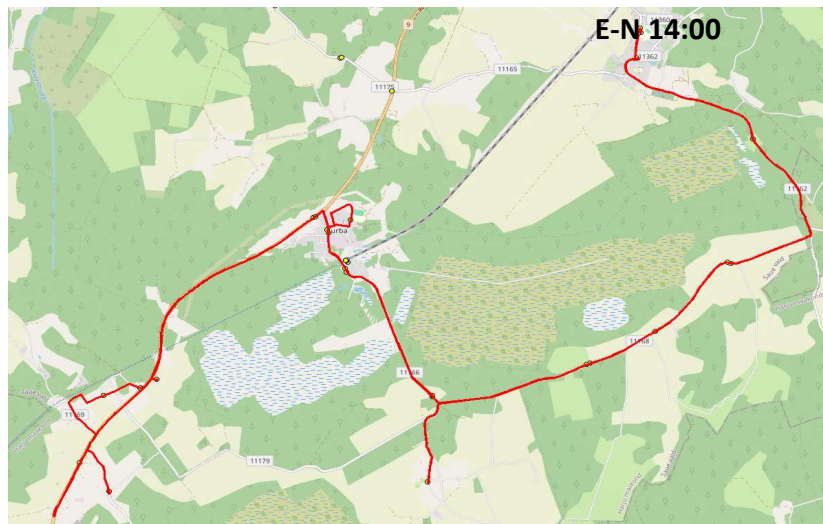

MTÜ Harjumaa Ühistranspordikeskus

reg 80213342

Meistri 14

13517 Tallinn

AS HANSABUSS

reg 10230847

Paavli tn 6

10412 Tallinn

Saue valla bussiliin

SN2

Ellamaa - Turba - Nissi

Sõiduplaan kehtib alates

01.11.2024

Liini teenindab

AS Hansabuss

E-R

Nr.	Peatus	Reis
		01
		SN2-01
1	Turvaste	07:50
2	Ellamaa	08:01
3	Anni Uno talu	08:01
4	Ellamaa	08:02
5	Urgeta tee	08:04
6	Urgeta tee	08:04
7	Antsuküla	08:08
8	Tuuliku	08:10
9	Turba	08:15
10	Turba kool	08:21
11	Turba kauplus	08:22
12	Kultuurimaja	08:24
13	Ees-Lehetu	08:27
14	Lehetu	08:29
15	Veesilma	08:33
16	Varese	08:34
17	Nurme	08:36
18	Alema	08:39
19	Nissi kauplus	08:42
20	Nissi koolimaja	08:44

saabub: 8:16

Nissi - Pajaka - Lehetu - Turba - Ellamaa - Turba - Lehetu - Nissi

Nr.	Peatus	E-N	E-N	R
		Reis 02	Reis 04	Reis 06
		SN2-02	SN2-02	SN2-01
1	Nissi koolimaja	14:00	15:45	14:50
2	Nissi kauplus	14:02	15:47	14:52
3	Alema	14:04	15:49	14:54
4	Nurme	14:07	15:52	14:57
5	Varese	14:09	15:54	14:59
6	Veesilma	14:10	15:55	15:00
7	Lehetu	14:13	15:59	15:04
8	Lehetu	14:13	15:59	15:04
9	Ees-Lehetu	14:16	16:01	15:06
10	Kultuurimaja	14:19	16:04	15:09
11	Turba kauplus	14:21	16:06	15:11
12	Turba kool	14:22	16:07	15:30
13	Turba	14:24	16:09	15:32
14	Tuuliku	14:29		15:37
15	Puukooli	14:30	16:13	15:38
16	Antsuküla	14:31	16:14	15:39
17	Turvaste		16:24	15:49
18	Ellamaa	14:34	16:35	16:00
19	Anni	14:34	16:35	16:00
20	Ellamaa	14:35	16:36	16:01
21	Urgeta tee	14:36	16:38	16:03
22	Urgeta tee	14:37	16:38	16:03
23	Turba	14:44	16:45	
24	Turba kool	14:45	16:47	
25	Turba kauplus	14:52	16:48	
26	Kultuurimaja	14:53	16:50	
27	Ees-Lehetu	14:56	16:53	
28	Lehetu	14:59	16:55	
29	Lehetu	14:59	16:55	
30	Veesilma	15:02	16:59	
31	Varese	15:04	17:00	
32	Nurme	15:05	17:02	
33	Alema	15:08	17:05	
34	Nissi kauplus	15:12	17:08	
35	Nissi koolimaja	15:13	17:09