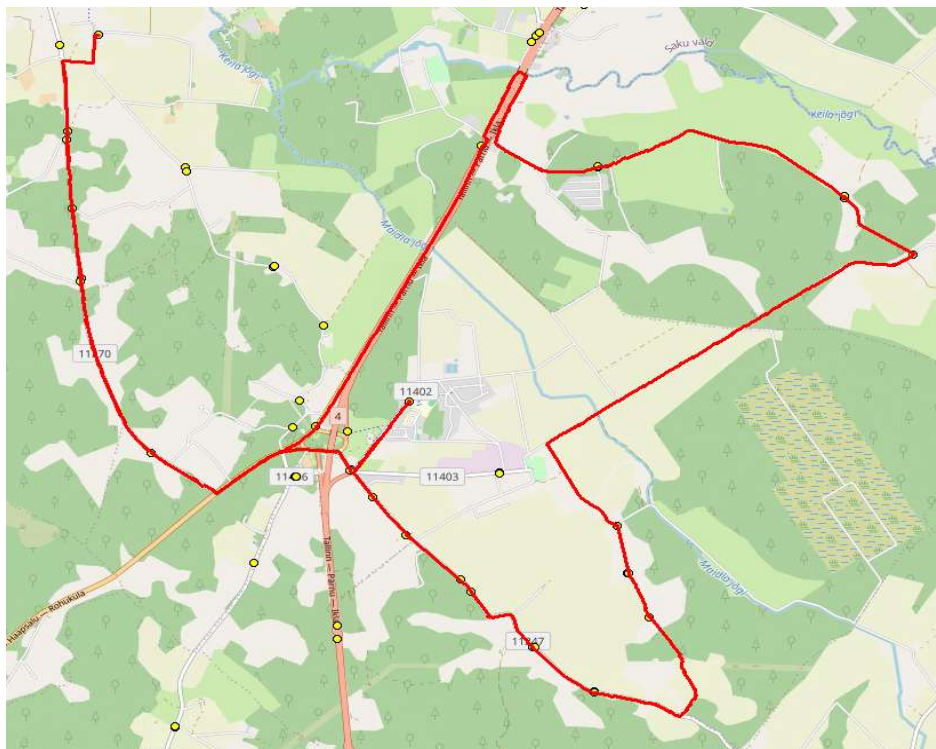

**Märkused**

Liini teenindamine toimub ainult koolipäevadel 1-5

Sõitjate sisenemine ja väljumine toimub kõikides liiklusemärgiga 541a tähistatud bussipeatustes

Saue valla bussiliin

Ä4

**Ääsmäe - Koppelmaa - Tuula - Ääsmäe**

Sõiduplaan kehtib alates  
 Liini teenindab

02.09.2024  
 HANSABUSS AS

Nr.	Peatus	Reis 01	Reis 03
		Ä4-01	Ä4-03
1	Ääsmäe kool	07:35	15:20
2	Ääsmäe	07:36	15:51
3	Harutee	07:37	15:22
4	Karu tee	07:44	15:27
5	Raja	07:48	15:31
6	Voore mõis	07:50	15:33
7	Karjavahe tee	07:57	15:40
8	Ääsmäe kool	07:59	15:42
9	Ääsmäe	08:00	15:43
10	Pällu	08:03	15:46
11	Kooli tare	08:05	15:48
12	Karjatse	08:06	15:49
13	Suurearu	08:07	15:50
14	Tuula seltsimaja	08:09	15:52
15	Suurearu	08:10	15:53
16	Karjatse	08:11	15:54
17	Kooli tare	08:12	15:55
18	Pällu	08:14	15:57
19	Ääsmäe	08:15	15:59
20	Ääsmäe kool	08:16	16:00

**Ääsmäe - Tagametsa - Koppelmaa - Tuula - Ääsmäe**

Nr.	Peatus	Reis 02
		Ä4-02
1	Ääsmäe kool	14:25
2	Saksa	14:27
3	Reedi	14:27
4	Mõisamaa	14:28
5	Kooli talu	14:30
6	Külakõrtsu	14:31
7	Andi	14:32
8	Taga-Orava	14:33
9	Orava	14:33
10	Kiviveski tee	14:34
11	Voore mõis	14:41
12	Raja	14:43
13	Karu tee	14:47
14	Jõgisoo	14:51
15	Harutee	14:54
16	Pällu	14:56
17	Koolitare	14:58
18	Karjatse	14:59
19	Suurearu	15:00
20	Tuula seltsimaja	15:02
21	Suurearu	15:03
22	Karjatse	15:04
23	Koolitare	15:05
24	Pällu	15:07
25	Ääsmäe	15:09
26	Ääsmäe kool	15:10