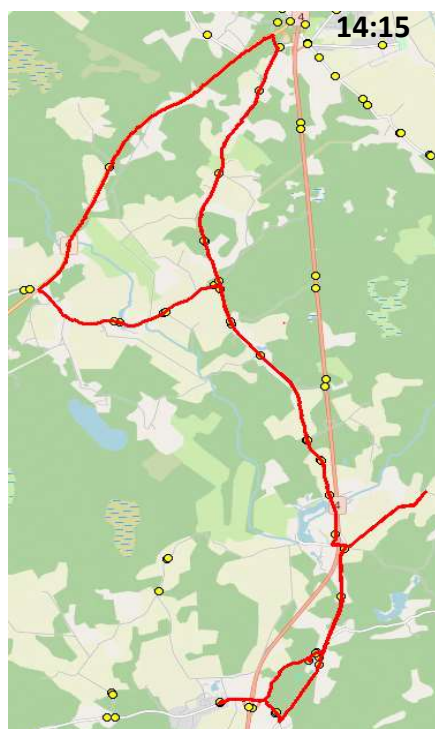

**Märkused**

Liini teenindamine toimub ainult koolipäevadel 1-5

Sõitjate sisenemine ja väljumine toimub kõikides liiklusemärgiga 541a tähistatud bussipeatustes

Saue valla bussiliin

SK1

Kirikla - Haiba - Kernu - Muusika - Allikmäe - Ruila

Sõiduplaan kehtib alates  
 Liini teenindab

02.09.2024  
 HANSABUSS AS

Nr.	Peatus	Reis
		01
		SK1-01
1	Kirikla	07:35
2	Haiba	07:41
3	Kernu koolimaja	07:45
4	Kohatu	07:48
5	Kernu mõis	07:49
6	Kohatu Uuetoa talu	07:51
7	Järveotsa	07:54
8	Ehala	07:55
9	Torupilli	07:56
10	Allika	07:58
11	Liiva	07:59
12	Kääbastemägi	08:00
13	Sinilille	08:01
14	Muusika	08:02
15	Toominga	08:04
16	Pähkli	08:05
17	Ääsmäe	08:06
18	Ääsmäe kool	08:07
19	Ääsmäe	08:08
20	Allikmäe	08:14
21	Vainu	08:17
22	Ruila kool	08:18

Kernu - Haiba - Ruila - Allikmäe - Muusika - Kernu - Mõnuste

Nr.	Peatus	Reis	Reis
		02	04
		SK1-01	SK1-01
1	Kernu koolimaja	14:15	15:15
2	Haiba	14:19	15:19
3	Loigu	14:20	15:20
4	Kernu	14:22	15:22
5	Kohatu	14:24	15:24
6	Kernu mõis	14:25	15:25
7	Järveotsa	14:26	15:26
8	Ehala	14:27	15:27
9	Torupilli	14:28	15:27
10	Allika	14:30	15:30
11	Liiva	14:31	15:31
12	Kääbastemägi	14:32	15:32
13	Kasekännu	14:33	15:33
14	Ruila kool	14:35	15:34
15	Vainu	14:36	15:36
16	Allikmäe	14:40	15:39
17	Ääsmäe		15:44
18	Ääsmäe kool		15:45
19	Ääsmäe		15:46
20	Toominga	14:45	15:49
21	Muusika	14:47	15:51
22	Sinilille	14:48	15:53
23	Kääbastemägi	14:49	15:54
24	Liiva	14:50	15:55
25	Allika	14:50	15:55
26	Torupilli	14:52	15:57
27	Ehala	14:53	15:58
28	Järveotsa	14:53	15:58
29	Kernu mõis	14:54	15:59
30	Kohatu Uuetoa talu	14:57	16:01
31	Kohatu	15:00	16:04
32	Kernu koolimaja	15:02	16:07
33	Kirikla		16:12
34	Kernu kool	15:01	16:15
35	Haiba		16:18
36	Linnumetsa		16:21
37	Ristema		16:26
38	Tagavälja		16:27