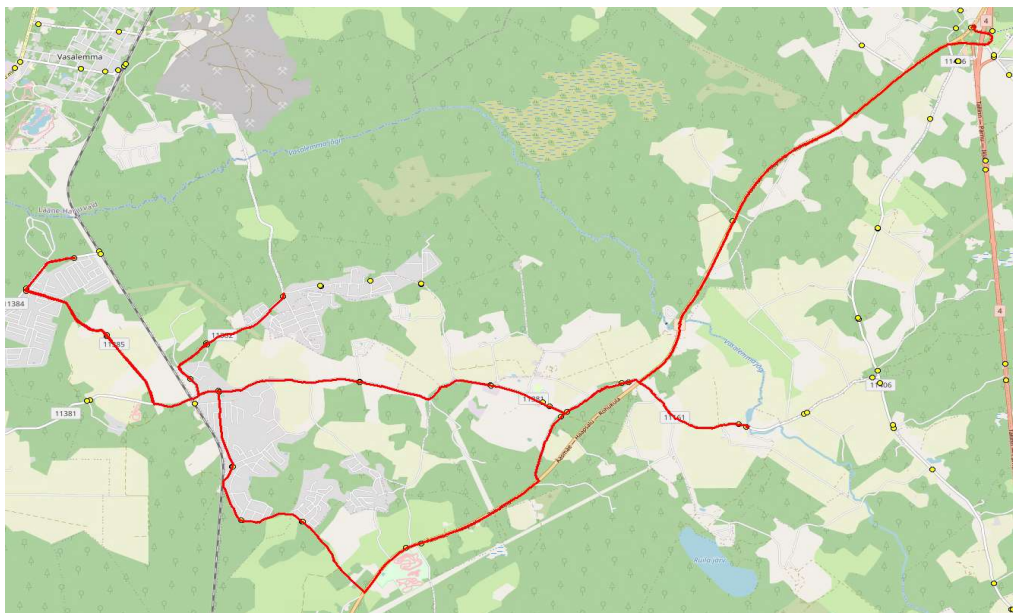

MTÜ Harjumaa Ühistranspordikeskus
reg 80213342
Meistri 14
13517 Tallinn

AS HANSABUSS
reg 10230847
Paavli tn 6
10412 Tallinn

Saue valla bussiliin

SK3

Ruila - Jaanika - Kaasiku - Kibuna - Laitse - Harutee

Sõiduplaan kehtib alates 02.09.2024
Liini teenindab HANSABUSS AS

Nr.	Peatus	Reis 01
		SK3-01
1	Ruila kool	16:30
2	Vainu	16:31
3	Ruila tee	16:33
4	Laitse tee	16:35
5	Rallipargi	16:38
6	Hingu	16:40
7	Kullapa	16:43
8	Põlde	16:44
9	Kivisilla	16:46
10	Laitse seltsimaja	16:49
11	Tipi	16:50
12	Ülevälja	16:51
13	Vikerkaare	16:52
14	Ülevälja	16:54
15	Tipi	16:55
16	Nuudi tee	16:58
17	Luige	16:59
18	Raudteejaama tee	17:00
19	Luige	17:01
20	Nuudi tee	17:03
21	Laitse seltsimaja	17:06
22	Oru	17:09
23	Anniko tee	17:11
24	Laitse loss	17:12
25	Laitse tee	17:12
26	Ruila tee	17:13
27	Allikmäe	17:16
28	Harutee	17:21

Märkused

Liini teenindamine toimub ainult koolipäevadel 1-5

Sõitjate sisenemine ja väljumine toimub kõikides liiklusemärgiga 541a tähistatud bussipeatustes