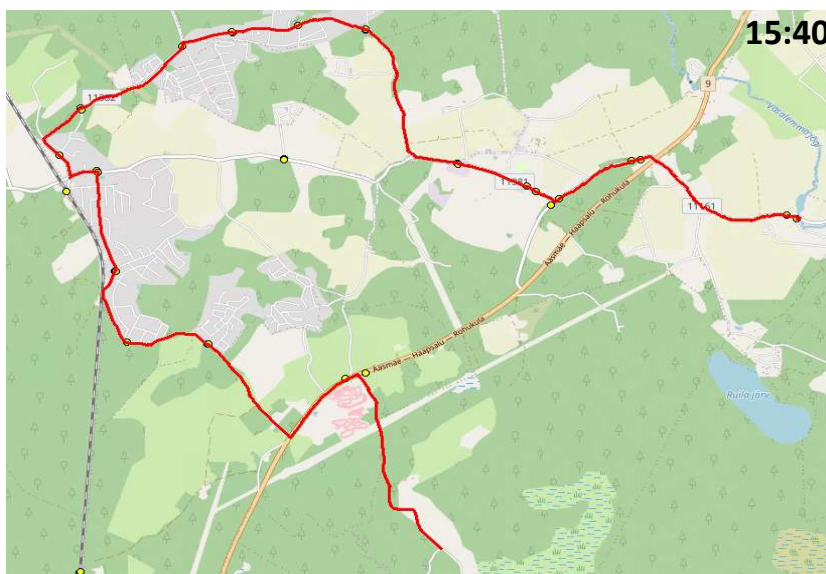

*Kell 14:38 ja 15:40 reisel Tuuliku AÜ sissesõit nõudmisel, kui on sõitja(id)
Tuuliku AÜ sissesõit 4,5km
Reiside pikkused arvestatud Tuuliku AÜ sissesõiduta

Märkused

Liini teenindamine toimub ainult koolipäevadel 1-5
Sõitjate sisnemine ja väljumine toimub kõikides liiklusemärgiga 541a tähistatud bussipeatustes