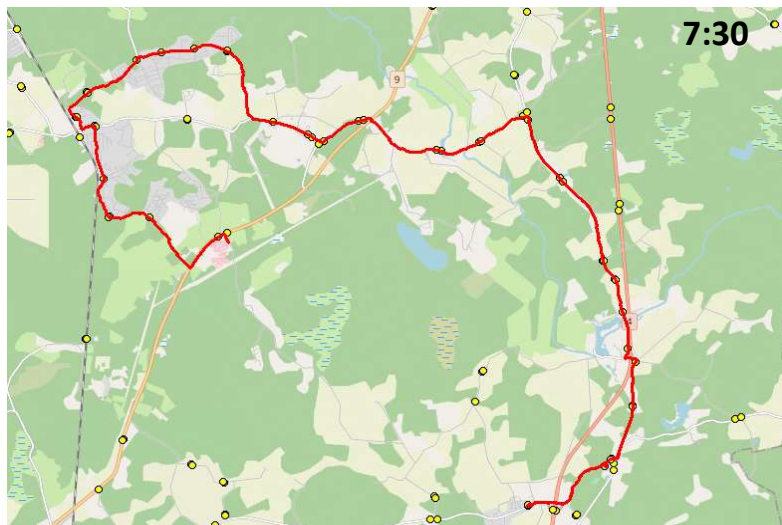

AS HANSABUSS  
reg 10230847  
Paavli tn 6  
10412 Tallinn

Saue valla bussiliin

SK4

Jaanika - Kaasiku - Ruila - Haiba - Kernu

Sõiduplaan kehtib alates 02.09.2024  
Liini teenindab HANSABUSS AS

Nr.	Peatus	Reis 01
		SK4-01
1	Rallipargi	07:30
2	Hingu	07:31
3	Kullapa	07:33
4	Põlde	07:35
5	Kivisilla	07:37
6	Laitse seltsimaja	07:40
7	Tipi	07:40
8	Ülevälja	07:41
9	Vikerkaare	07:43
10	Sarapiku	07:44
11	Rabäärse	07:45
12	Pihelga	07:46
13	Anniko tee	07:49
14	Laitse loss	07:50
15	Laitse tee	07:52
16	Ruila tee	07:53
17	Vainu	07:55
18	Ruila kool	07:56
19	Kasekännu	07:57
20	Käabastemägi	07:59
21	Allika	08:00
22	Torupilli	08:02
23	Ehala	08:02
24	Järveotsa	08:03
25	Kernu mõis	08:04
26	Kohatu	08:05
27	Kernu kool	08:06
28	Haiba	08:09
29	Kernu koolimaja	08:13