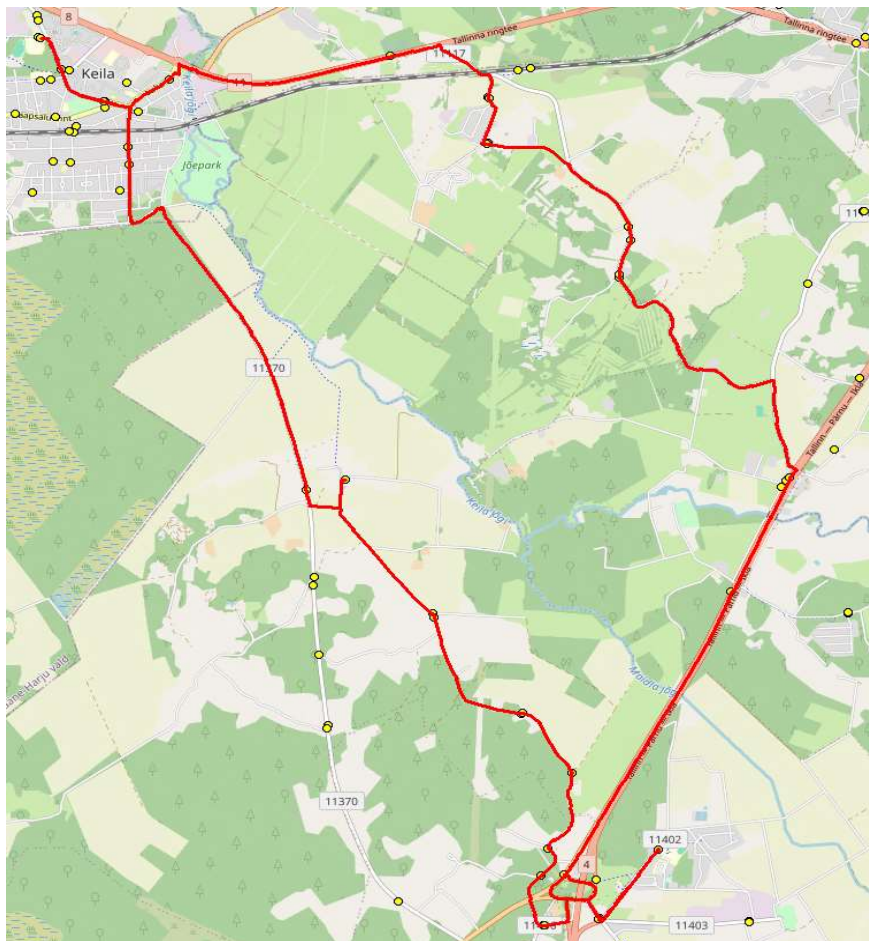

Sõiduplaan kehtib alates 02.09.2024  
Liini teenindab HANSABUSS

Nr.	Peatus	Reis 01
		Ä2-01
1	Ääsmäe kool	16:10
2	Karjavahe tee	16:12
3	Orava	16:14
4	Taga-Orava	16:15
5	Andi	16:16
6	Kuristo	16:17
7	Timuti	16:17
8	Ülesoo	16:21
9	Timuti	16:25
10	Kuristo	16:26
11	Külakõrtsu	16:27
12	Kooli talu	16:28
13	Mõisamaa	16:29
14	Reedi	16:29
15	Saksa	16:30
16	Ääsmäe	16:30
17	Harutee	16:31
18	Jõgisoo	16:34
19	Forelli	16:36
20	Aila	16:41
21	Vanakooli	16:41
22	Õöbiku	16:44
23	Suurekivi	16:45

AS HANSABUSS  
reg 10230847  
Paavli tn 6  
10412 Tallinn

Saue valla bussiliin

**Ä3**

**Ääsmäe - Tuula külakeskus - Keila - Valingu - Jõgisoo - Ääsmäe**

Sõiduplaan kehtib alates  
Liini teenindab

02.09.2024  
AS HANSABUSS

Nr.	Peatus	Reis
		01
		<b>Ä3-01</b>
1	Ääsmäe kool	13:30
2	Ääsmäe	13:31
3	Harutee	13:32
4	Pähkli	13:34
5	Rehe	13:35
6	Hindreku	13:35
7	Kaasiku	13:36
8	Laane	13:37
9	Liivamäe	13:39
10	Tuula seltsimaja	13:41
11	Tuula	13:43
12	Ülesõidu	13:50
13	Kultuurikeskuse	13:52
14	Pargi	13:53
15	Keila kool	13:53
16	Pargi	13:54
17	Keskpargi	13:55
18	Luha	13:55
19	Korvi	13:59
20	Suurekivi	14:01
21	Õõbiku	14:01
22	Tagasepa	14:04
23	Aila	14:05
24	Uku tee	14:09
25	Jõgisoo	14:12
26	Harutee	14:17
27	Ääsmäe	14:18
28	Ääsmäe kool	14:19

**Märkused**

Liini teenindamine toimub ainult koolipäevadel 1-5

Sõitjate sisenemine ja väljumine toimub kõikides liiklusemärgiga 541a tähistatud bussipeatustes

Saue valla bussiliin

Ä4

**Ääsmäe - Koppelmaa - Tuula - Ääsmäe**