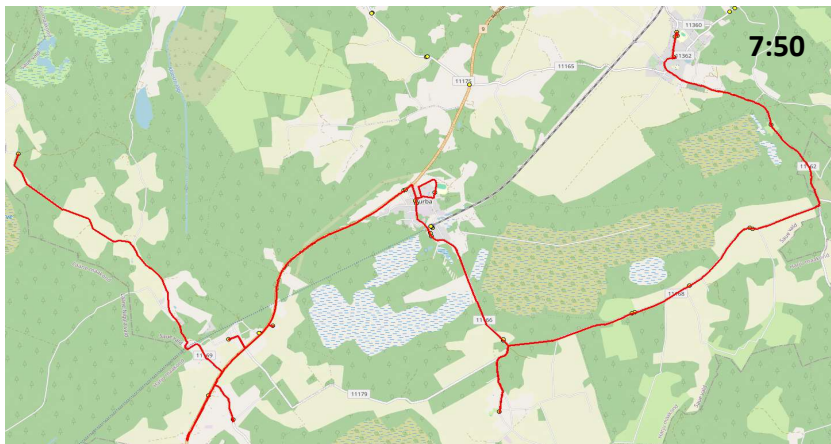

MTÜ Harjumaa Ühistranspordikeskus

reg 80213342

Meistri 14

13517 Tallinn

AS HANSABUSS

reg 10230847

Paavli tn 6

10412 Tallinn

Saue valla bussiliin

SN2

Ellamaa - Turba - Nissi

Sõiduplaan kehtib alates

01.11.2024

Liini teenindab

AS Hansabuss

E-R

Nr.	Peatus	Reis
		01
		SN2-01
1	Turvaste	07:50
2	Ellamaa	08:01
3	Anni Uno talu	08:01
4	Ellamaa	08:02
5	Urgeta tee	08:04
6	Urgeta tee	08:04
7	Antsuküla	08:08
8	Tuuliku	08:10
9	Turba	08:15
10	Turba kool	08:21
11	Turba kauplus	08:22
12	Kultuurimaja	08:24
13	Ees-Lehetu	08:27
14	Lehetu	08:29
15	Veesilma	08:33
16	Varese	08:34
17	Nurme	08:36
18	Alema	08:39
19	Nissi kauplus	08:42
20	Nissi koolimaja	08:44

saabub: 8:16

Nissi - Pajaka - Lehetu - Turba - Ellamaa - Turba - Lehetu - Nissi

Nr.	Peatus	E-N	E-N	R
		Reis 02	Reis 04	Reis 06
		SN2-02	SN2-02	SN2-01
1	Nissi koolimaja	14:00	15:45	14:50
2	Nissi kauplus	14:02	15:47	14:52
3	Alema	14:04	15:49	14:54
4	Nurme	14:07	15:52	14:57
5	Varese	14:09	15:54	14:59
6	Veesilma	14:10	15:55	15:00
7	Lehetu	14:13	15:59	15:04
8	Lehetu	14:13	15:59	15:04
9	Ees-Lehetu	14:16	16:01	15:06
10	Kultuurimaja	14:19	16:04	15:09
11	Turba kauplus	14:21	16:06	15:11
12	Turba kool	14:22	16:07	15:30
13	Turba	14:24	16:09	15:32
14	Tuuliku	14:29		15:37
15	Puukooli	14:30	16:13	15:38
16	Antsuküla	14:31	16:14	15:39
17	Turvaste		16:24	15:49
18	Ellamaa	14:34	16:35	16:00
19	Anni	14:34	16:35	16:00
20	Ellamaa	14:35	16:36	16:01
21	Urgeta tee	14:36	16:38	16:03
22	Urgeta tee	14:37	16:38	16:03
23	Turba	14:44	16:45	
24	Turba kool	14:45	16:47	
25	Turba kauplus	14:52	16:48	
26	Kultuurimaja	14:53	16:50	
27	Ees-Lehetu	14:56	16:53	
28	Lehetu	14:59	16:55	
29	Lehetu	14:59	16:55	
30	Veesilma	15:02	16:59	
31	Varese	15:04	17:00	
32	Nurme	15:05	17:02	
33	Alema	15:08	17:05	
34	Nissi kauplus	15:12	17:08	
35	Nissi koolimaja	15:13	17:09