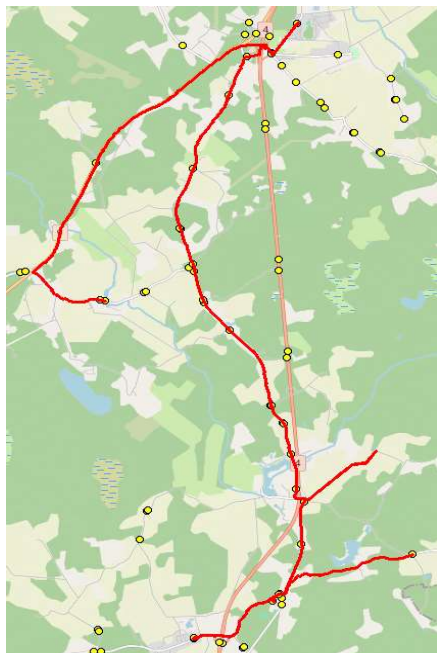

**Ääsmäe - Tagametsa - Koppelmaa - Tuula - Ääsmäe**

Nr.	Peatus	Reis 02
		Ä4-02
1	Ääsmäe kool	14:25
2	Saksa	14:27
3	Reedi	14:27
4	Mõisamaa	14:28
5	Kooli talu	14:30
6	Külakõrtsu	14:31
7	Andi	14:32
8	Taga-Orava	14:33
9	Orava	14:33
10	Kiviveski tee	14:34
11	Voore mõis	14:41
12	Raja	14:43
13	Karu tee	14:47
14	Jõgisoo	14:51
15	Harutee	14:54
16	Pällu	14:56
17	Koolitare	14:58
18	Karjatse	14:59
19	Suurearu	15:00
20	Tuula seltsimaja	15:02
21	Suurearu	15:03
22	Karjatse	15:04
23	Koolitare	15:05
24	Pällu	15:07
25	Ääsmäe	15:09
26	Ääsmäe kool	15:10

**Märkused**

Liini teenindamine toimub ainult koolipäevadel 1-5

Sõitjate sisenemine ja väljumine toimub kõikides liiklusemärgiga 541a tähistatud bussipeatustes

Saue valla bussiliin

SK1

Kirikla - Haiba - Kernu - Muusika - Allikmäe - Ruila

Sõiduplaan kehtib alates  
 Liini teenindab

02.09.2024  
 HANSABUSS AS

Nr.	Peatus	Reis
		01
		SK1-01
1	Kirikla	07:35
2	Haiba	07:41
3	Kernu koolimaja	07:45
4	Kohatu	07:48
5	Kernu mõis	07:49
6	Kohatu Uuetoa talu	07:51
7	Järveotsa	07:54
8	Ehala	07:55
9	Torupilli	07:56
10	Allika	07:58
11	Liiva	07:59
12	Kääbastemägi	08:00
13	Sinilille	08:01
14	Muusika	08:02
15	Toominga	08:04
16	Pähkli	08:05
17	Ääsmäe	08:06
18	Ääsmäe kool	08:07
19	Ääsmäe	08:08
20	Allikmäe	08:14
21	Vainu	08:17
22	Ruila kool	08:18