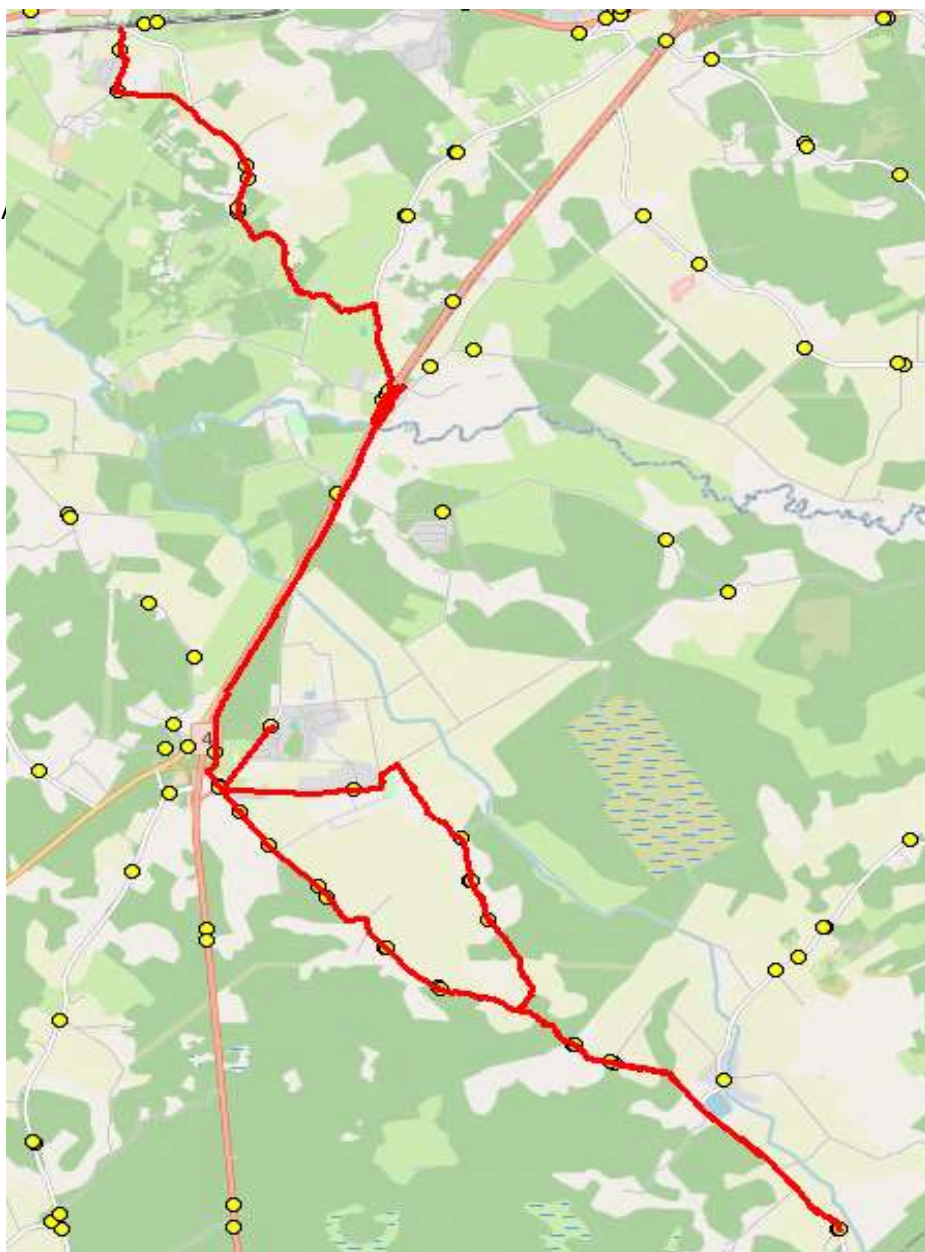

Saue valla bussiliin

**Ä1**

**Ääsmäe - Jõgisoo - Valingu - Keila - Tuula - Orava - Ääsmäe**

Sõiduplaan kehtib alates 02.09.2024  
Liini teenindab HANSABUSS AS

Nr.	Peatus	Reis
		01 Ä1-01
1	Ääsmäe kool	07:20
2	Ääsmäe	07:21
3	Harutee	07:22
4	Jõgisoo	07:25
5	Forelli	07:27
6	Aila	07:33
7	Vanakooli	07:33
8	Ööbiku	07:36
9	Suurekivi	07:37
10	Korvi	07:39
11	Luha	07:43
12	Jõe	07:44
13	Tuula	07:51
14	Tuula seltsimaja	07:52
15	Liivamäe	07:55
16	Laane	07:58
17	Kaasiku	07:59
18	Hindreku	08:01
19	Rehe	08:01
20	Pähkli	08:02
21	Ääsmäe	08:05
22	Saksa	08:05
23	Reedi	08:06
24	Mõisamaa	08:07
25	Kooli talu	08:09
26	Külakõrtsu	08:10
27	Tagametsa	08:12
28	Andi	08:12
29	Taga-Orava	08:13
30	Orava	08:13
31	Kiviveski tee	08:14
32	Karjavahe tee	08:15
33	Ääsmäe kool	08:18

**Märkused**

Liini teenindamine toimub ainult koolipäevadel 1-5

Sõitjate sisenemine ja väljumine toimub kõikides liiklusemärgiga 541a tähistatud bussipeatustes

Saue valla bussiliin

**Ä2**

**Ääsmäe - Jõgisoo - Valingu**

Sõiduplaan kehtib alates 02.09.2024  
Liini teenindab HANSABUSS

Nr.	Peatus	Reis 01
		Ä2-01
1	Ääsmäe kool	16:10
2	Karjavahe tee	16:12
3	Orava	16:14
4	Taga-Orava	16:15
5	Andi	16:16
6	Kuristo	16:17
7	Timuti	16:17
8	Ülesoo	16:21
9	Timuti	16:25
10	Kuristo	16:26
11	Külakõrtsu	16:27
12	Kooli talu	16:28
13	Mõisamaa	16:29
14	Reedi	16:29
15	Saksa	16:30
16	Ääsmäe	16:30
17	Harutee	16:31
18	Jõgisoo	16:34
19	Forelli	16:36
20	Aila	16:41
21	Vanakooli	16:41
22	Õöbiku	16:44
23	Suurekivi	16:45

**Märkused**

Liini teenindamine toimub ainult koolipäevadel 1-5

Sõitjate sisenemine ja väljumine toimub kõikides liiklusmärgiga 541a tähistatud bussipeatustes

MTÜ Harjumaa Ühistranspordikeskus  
reg 80213342  
Meistri 14  
13517 Tallinn