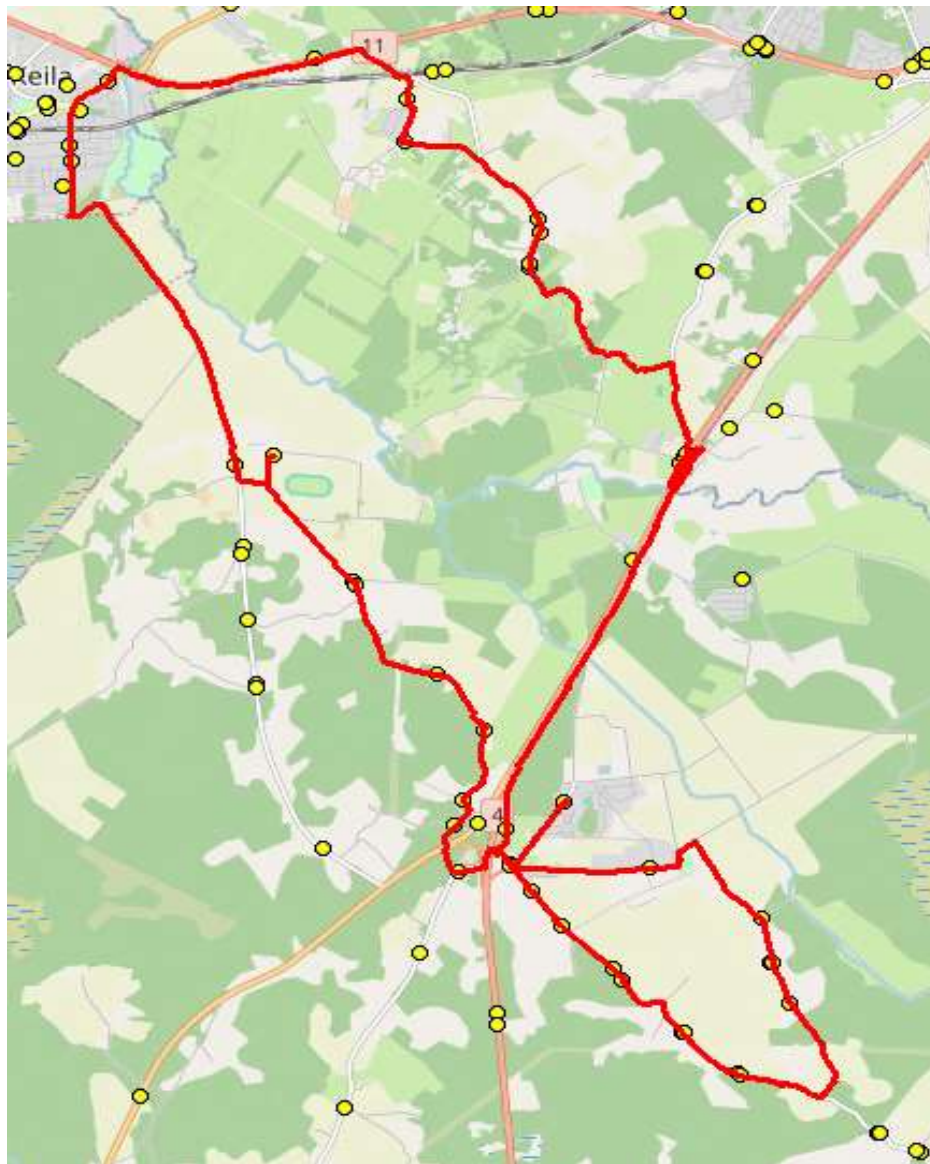

Saue valla bussiliin

**Ä1**

**Ääsmäe - Jõgisoo - Valingu - Keila - Tuula - Orava - Ääsmäe**

Sõiduplaan kehtib alates 02.09.2024  
Liini teenindab HANSABUSS AS

Nr.	Peatus	Reis
		01 Ä1-01
1	Ääsmäe kool	07:20
2	Ääsmäe	07:21
3	Harutee	07:22
4	Jõgisoo	07:25
5	Forelli	07:27
6	Aila	07:33
7	Vanakooli	07:33
8	Ööbiku	07:36
9	Suurekivi	07:37
10	Korvi	07:39
11	Luha	07:43
12	Jõe	07:44
13	Tuula	07:51
14	Tuula seltsimaja	07:52
15	Liivamäe	07:55
16	Laane	07:58
17	Kaasiku	07:59
18	Hindreku	08:01
19	Rehe	08:01
20	Pähkli	08:02
21	Ääsmäe	08:05
22	Saksa	08:05
23	Reedi	08:06
24	Mõisamaa	08:07
25	Kooli talu	08:09
26	Külakõrtsu	08:10
27	Tagametsa	08:12
28	Andi	08:12
29	Taga-Orava	08:13
30	Orava	08:13
31	Kiviveski tee	08:14
32	Karjavahe tee	08:15
33	Ääsmäe kool	08:18