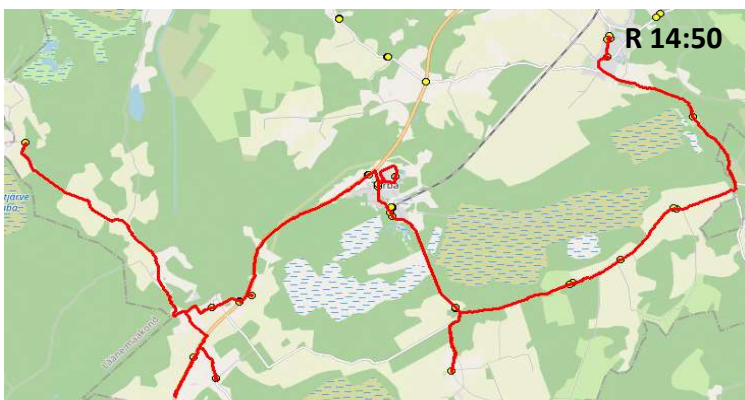

Märkused

E-N

E-N

R

Liini teenindamine toimub ainult koolipäevadel 1-5

Sõitjate sisenemine ja väljumine toimub kõikides liiklusrühmades

541a tähistatud bussipeatustes

NB! Erinevatel nädalapäevadel on erinevad väljumiste kellaajad